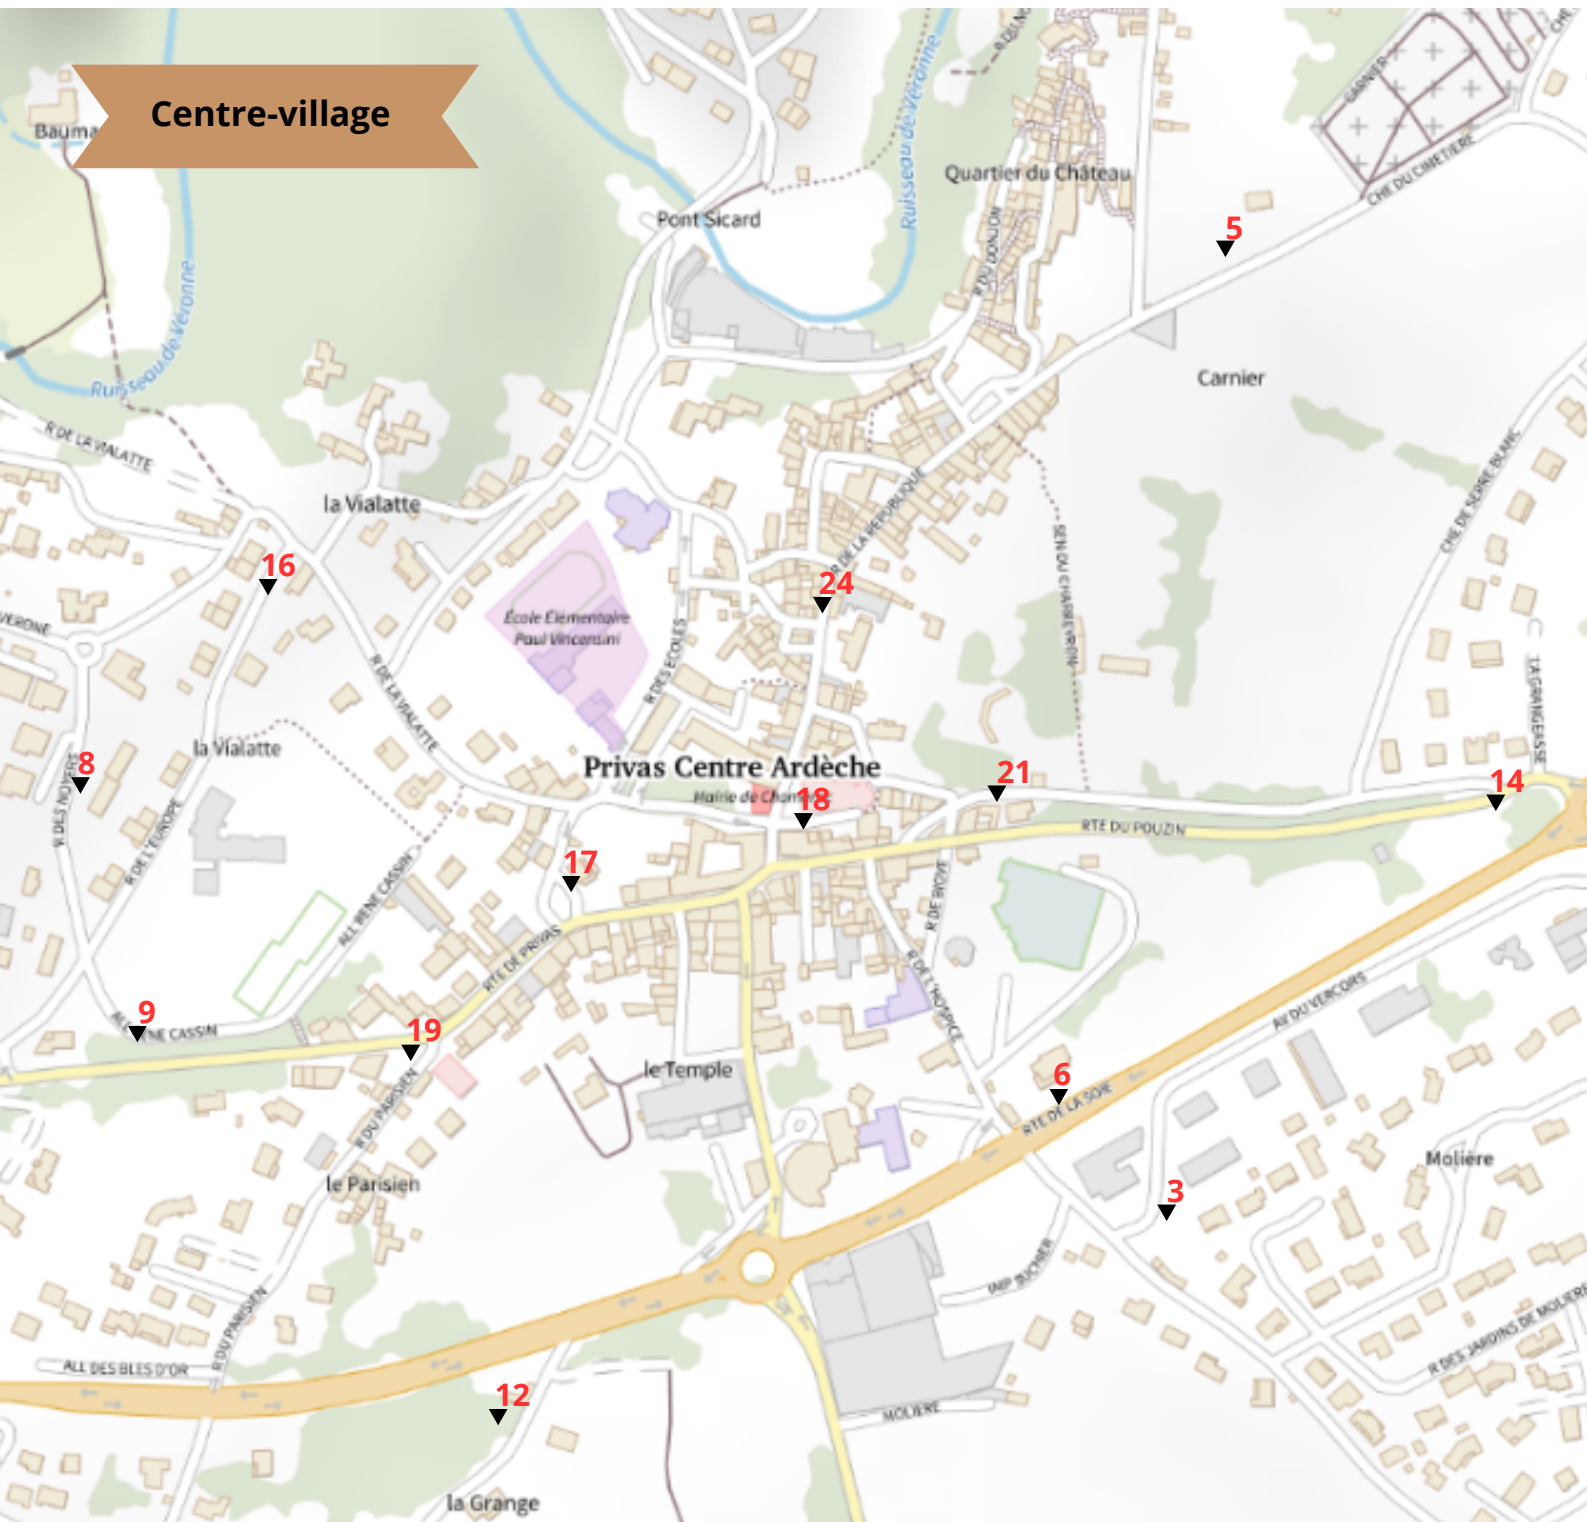

Implantations des points d'apport volontaire

(ordures ménagères et tri sélectif)

- 1 - La Gare
- 2 - Stade de foot
- 3 - Rue du Vercors
- 4 - La Boissière
- 5 - Parking du Château
- 6 - Le Triolet
- 7 - Beautéache
- 8 - Les Noyers

- 9 - La Vialatte
- 10 - Les chênes Verts
- 11 - Route des Platanes
- 12 - Serre Marie
- 13 - La Grangeasse
- 14 - Route du Pouzin
- 15 - La Picarde
- 16 - Rue de l'Europe

- 17 - Place de la Croix
- 18 - Place de l'Eglise
- 19 - Le Temple
- 20 - Lotissement Bellevue
- 21 - Rue de la Condamine
- 22 - Allée des Ayasses
- 23 - Merlas
- 24 - Rue de la République

Hors centre-bourg